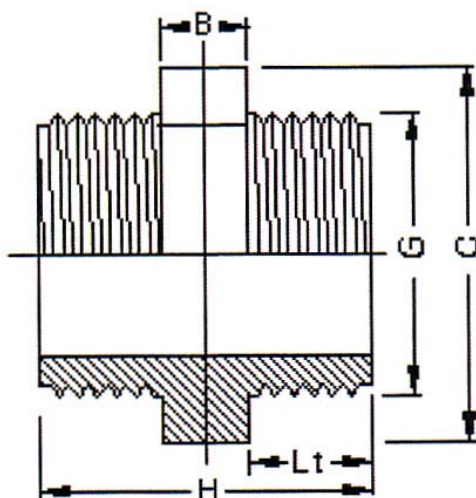

**5061****NIPPLO****PVC A PRESSIONE –  
RACCORDI**  
Raccordi filettati**TABELLA DIMENSIONI**

<b>G</b>	<b>Lt</b>	<b>C</b>	<b>B</b>	<b>H</b>	<b>Peso gr.</b>	<b>PFA(PN)</b>
3/8"	11	22	12	35	10	16
1/2"	16	24	12	45	13	16
3/4"	17	30	12	47	20	16
1"	19	36	12	51	30	16
1 1/4"	22	46	16	60	56	16
1 1/2"	22	50	16	60	67	16
2"	26	65	16	68	110	16
2 1/2"	30	80	20	80	190	16
3"	33	95	20	87	290	16
4"	41	120	20	102	520	16

**NOTE:**

Filettatura interna cilindrica UNI EN 10226 – a tenuta sul filetto